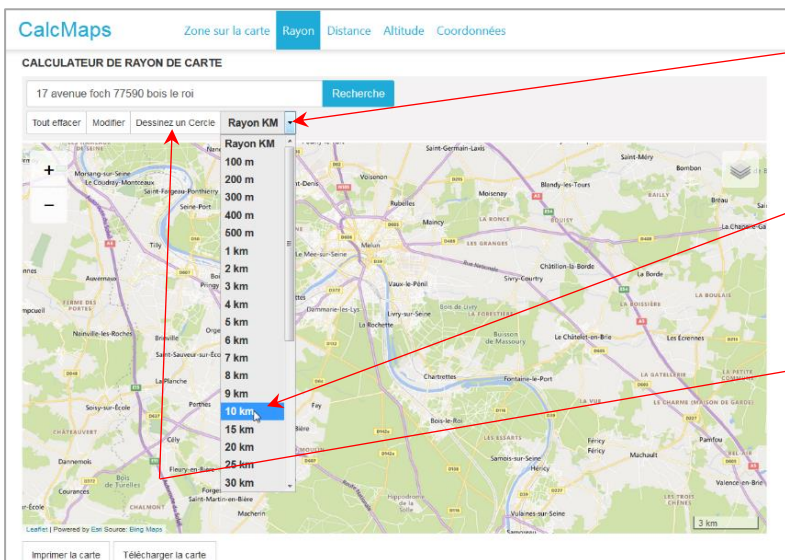

## Dix kilomètre autour de votre domicile, c'est ce à quoi vous avez été condamné ...

Pour ne pas dépasser les bornes, cliquez sur le lien ci-dessous :

<https://www.calcmaps.com/fr/map-radius/>

Une carte s'affiche :

Saisissez votre adresse : numéro, rue, code postal, ville

Cliquez sur Rechercher

La carte se centre sur votre adresse

Cliquez sur la petite flèche à droite de Rayon KM

Choisissez 10 km

Cliquez sur Dessiner un Cercle

CalcMaps    Zone sur la carte    Rayon    Distance    Altitude    Coordonnées

**CALCULATEUR DE RAYON DE CARTE**

17 avenue foch 77500 bois le roi    Recherche    Rayon: 10000 m | 10.00 km | 6.21 mi | 32808 ft  
Zone de cercle: 314159265 m<sup>2</sup> | 314.16 km<sup>2</sup> | 121.30 mi<sup>2</sup> | 3381582405 ft<sup>2</sup>

Tout effacer    Modifier    Dessinez un Cercle    10 km

Imprimer la carte    Télécharger la carte

La zone de 10 km autour de votre domicile apparaît bleutée

Vous pouvez agrandir ou réduire la carte

Vous pouvez : **Imprimer la carte** ou **Télécharger la carte**