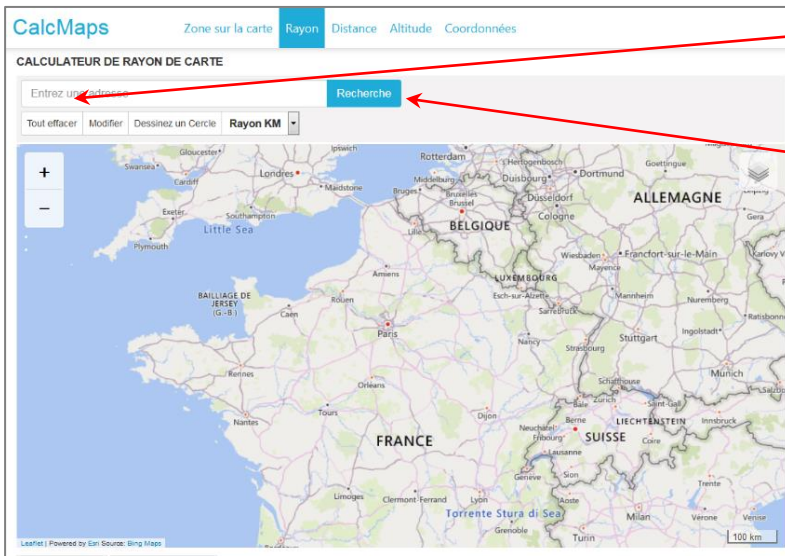

## Dix kilomètre autour de votre domicile, c'est ce à quoi vous avez été condamné ...

Pour ne pas dépasser les bornes, cliquez sur le lien ci-dessous :

<https://www.calcmaps.com/fr/map-radius/>

Une carte s'affiche :

Saisissez votre adresse : numéro, rue, code postal, ville

Cliquez sur Rechercher

La carte se centre sur votre adresse

Cliquez sur la petite flèche à droite de Rayon KM

Choisissez 10 km

Cliquez sur Dessiner un Cercle

CalcMaps    Zone sur la carte    Rayon    Distance    Altitude    Coordonnées

**CALCULATEUR DE RAYON DE CARTE**

17 avenue foch 77500 bois le roi    Recherche    Rayon: 10000 m | 10.00 km | 6.21 mi | 32808 ft  
Zone de cercle: 314159265 m<sup>2</sup> | 314.16 km<sup>2</sup> | 121.30 mi<sup>2</sup> | 3381582405 ft<sup>2</sup>

Tout effacer    Modifier    Dessinez un Cercle    10 km

Imprimer la carte    Télécharger la carte

La zone de 10 km autour de votre domicile apparaît bleutée

Vous pouvez agrandir ou réduire la carte

Vous pouvez : **Imprimer la carte** ou **Télécharger la carte**