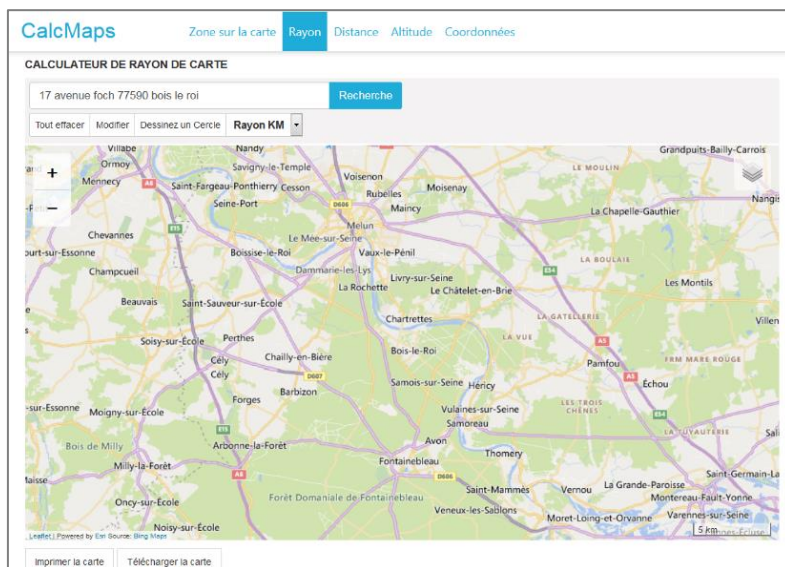

## Dix kilomètre autour de votre domicile, c'est ce à quoi vous avez été condamné ...

Pour ne pas dépasser les bornes, cliquez sur le lien ci-dessous :

<https://www.calcmaps.com/fr/map-radius/>

Une carte s'affiche :

Saisissez votre adresse : numéro, rue, code postal, ville

Cliquez sur Rechercher

La carte se centre sur votre adresse

Cliquez sur la petite flèche à droite de Rayon KM

Choisissez 10 km

Cliquez sur Dessiner un Cercle

CalcMaps    Zone sur la carte    Rayon    Distance    Altitude    Coordonnées

**CALCULATEUR DE RAYON DE CARTE**

17 avenue foch 77500 bois le roi    Recherche    Rayon: 10000 m | 10.00 km | 6.21 mi | 32808 ft  
Zone de cercle: 314159265 m<sup>2</sup> | 314.16 km<sup>2</sup> | 121.30 mi<sup>2</sup> | 3381582405 ft<sup>2</sup>

Tout effacer    Modifier    Dessinez un Cercle    10 km

Imprimer la carte    Télécharger la carte

La zone de 10 km autour de votre domicile apparaît bleutée

Vous pouvez agrandir ou réduire la carte

Vous pouvez : **Imprimer la carte** ou **Télécharger la carte**